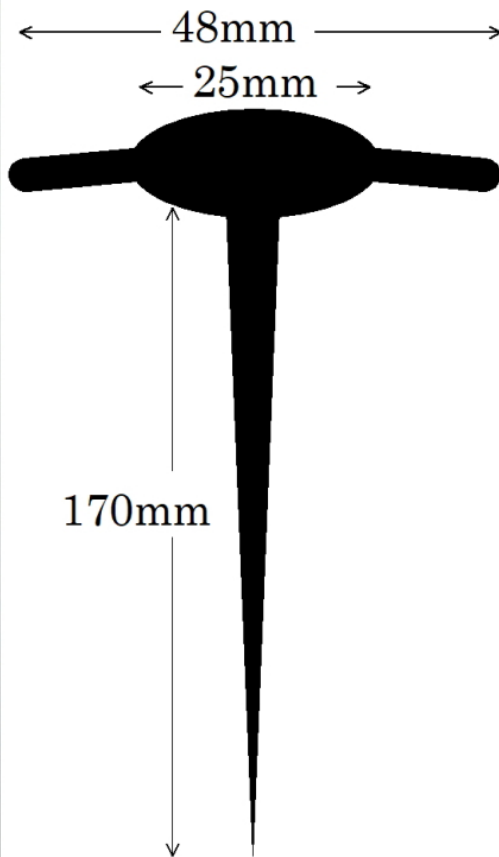

マルチフィルム押さえ

プラ釘

簡単にすばやく刺せて、仮止めにも最適!

- 簡単にすばやく刺せます
- 仮止めにも最適

100 本入

大丸くんとセットの

プラ釘・丸セット

もあります

用途に合わせて
セット方法を変えることができる!

しっかり固定

ぴったりフィット

プラ釘の翼を
丸の細長穴に
セットする

脱着しやすく

少し浮かせて

プラ釘の翼を
丸の穴から
ずらして使用

10 個入